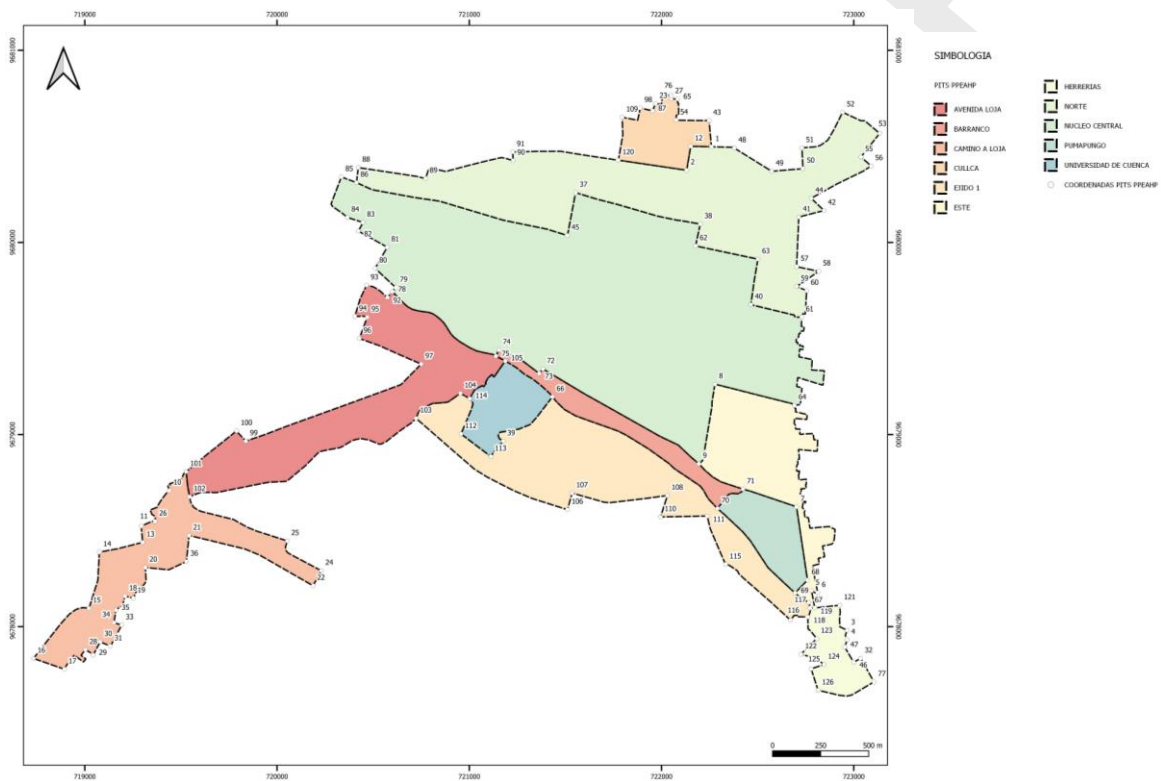

ORDENANZA QUE SANCIONA AL PLAN DE GESTIÓN DEL CENTRO HISTÓRICO DE CUENCA

ANEXO 2

DELIMITACIÓN DE LOS POLÍGONOS DE INTERVENCIÓN TERRITORIAL PARA LAS ÁREAS HISTÓRICAS Y PATRIMONIALES

Se adopta como delimitación de cada uno de los Polígonos de intervención territorial para efectos de gestión y conservación de la misma el área Protegida está constituida por el siguiente cuadro de coordenadas

PITS	VÉRTICES	X	Y	LADO	DESCRIPCIÓN
AV. LOJA	105	721187,562	9679383,173	105-75	Río Tomebamba
	75	721138,852	9679408,048	75-78	Río Tomebamba
	78	720599,816	9679743,797	78-92	Puente de los Sagrados Corazones
	92	720574,396	9679713,660	92-93	Av. Doce de Abril

	93	720465,574	9679777,057	93-94	Calle Imbabura
	94	720404,567	9679614,441	94-95	Calle del Batán
	95	720469,128	9679610,772	95-96	Calle Los Ríos
	96	720428,009	9679500,032	96-97	Calle Galápagos
	97	720749,700	9679366,636	97-99	Calle Guayas
	99	719837,809	9678965,810	99-100	Calle Amazonas
	100	719789,704	9679018,673	100-101	Av. Unidad Nacional
	101	719527,059	9678806,459	101-102	Av. Diez de Agosto
	102	719545,225	9678676,226	102-103	Calle Lorenzo Piedra
	103	720723,307	9679084,005	103-104	Calle Lorenzo Piedra
	104	720954,072	9679214,234	104-114	Calle Remigio Romero
	114	721001,978	9679186,771	114-105	Límite predial
CAMINO A LOJA	101	719527,059	9678806,459	101-10	Límite predial
	10	719440,200	9678708,631	10-26	Av. Loja y Cantón Gualaceo
	26	719365,292	9678547,531	26-11	Calle Cieza de León
	11	719293,449	9678522,946	11-13	Calle Sor Inés de la Cruz
	13	719300,434	9678438,703	13-14	Av. Primero de Mayo
	14	719075,225	9678387,597	14-15	Calle Cieza de León
	15	719021,447	9678095,156	15-16	Calle El Salado
	16	718732,700	9677834,032	16-17	Av. Don Bosco
	17	718893,873	9677778,016	17-28	Límite predial
	28	719002,576	9677879,162	28-29	Calle Alonso Quijano